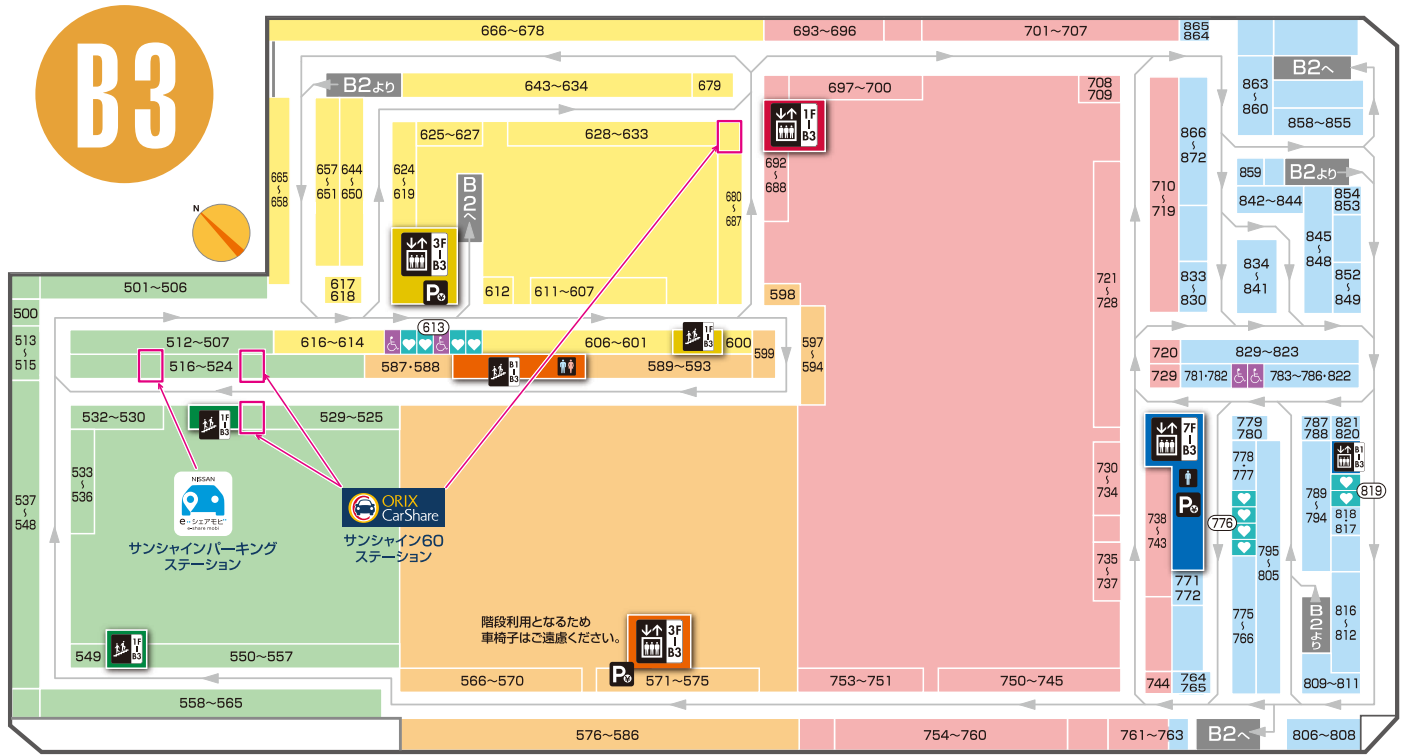

PARKING MAP

●不明の点はパーキングフロントに
お問合せください。☎03(3989)3452

各ビルへの駐車位置の目安

- サンシャイン60ビル
- サンシャインシティプリンスホテル
- 専門店街アルパ
- ワールドインポートマートビル
- 文化会館ビル

- ❓ パーキングフロント
- 🚗 レンタル車いす ※台数に限りがございます。
- P₃ 事前精算機
- ♿ 身障者専用スペース
- 💡 思いやりスペース 高齢者、妊娠されている方、乳幼児をお連れの方、怪我をしている方、身体に障害のある方など、歩行が困難な方が優先的に駐車できるスペースです。

サンシャインシティ全体マップ

サンシャイン60ビル

- サンシャイン60展望台 てんぼろパーク 60F
- スカイレストラン 59F, 58F, 58F
- オフィス 9F, 58F
- クリニック 池袋公証役場 8F
- クリニック 7F
- 都民共済プライダルプラザ 5F
- ハローワーク 4F, 4F
- 3F
- 2F
- ロビー エレベーターホール 1F, 1F
- 味の小路 B1

プリンスホテル

- フロント
- ロビーラウンジ
- レストラン
- サンシャイン広場
- アルパ レストラン街 4F, 3F, 3F
- 専門店街 アルパ 2F, 2F
- 専門店街 アルパ 1F, 1F
- 専門店街 アルパ B1, B1

ワールドインポートマートビル

- サンシャイン水族館 プラネタリウム満天 9F
- オフィス 9F, 6-8F
- コファソールルーム バスポセンター 5F
- 展示ホールA 4F
- パンダイナムコ Cross Store 東京 3F
- NAMJATOWN 2F
- ALTA 1F
- ALTA B1

文化会館ビル

- メゾンサンシャイン 64F
- 古代オリエント博物館 7F
- 特別ホール コナミスーツクラブ池袋 5F
- サンシャイン劇場 展示ホールB 4F
- 展示ホールC 3F
- 展示ホールD 2F
- バスターミナル 1F
- トイザラス ベビーザラス B1