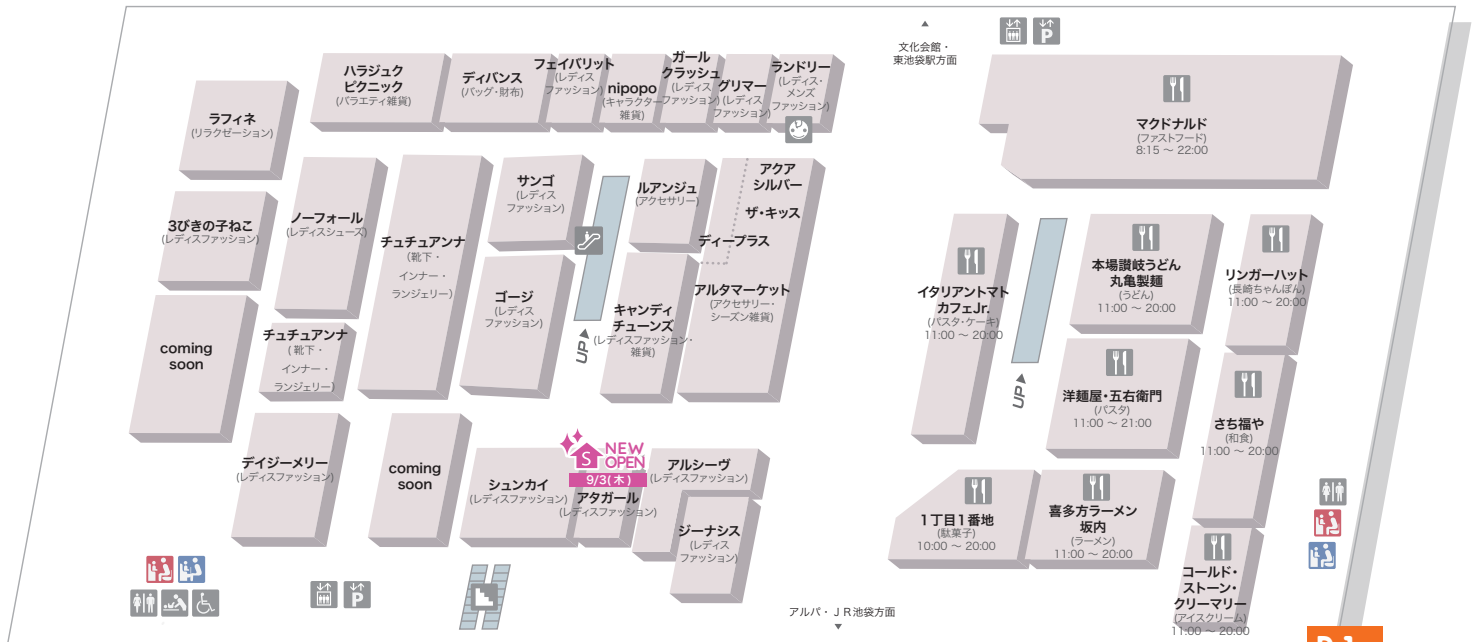

1F

B1F

NEW OPEN ニューショップ **RENEWAL OPEN** リニューアルオープン

化粧室 ベビーシート付化粧室 エスカレータ エレベーター 駐車場行エレベーター 階段 キッズ取扱い有

化粧室 ベビーシート付化粧室 (女性用) ベビーシート付化粧室 (男性用) 多目的化粧室

ア	カ
● アタガール 03-3989-3355 B1F	● ガチャガチャの森 080-4435-4582 1F
● アナップ 03-5928-5170 1F	● ガールクラッシュ 03-6907-7739 B1F
● アニメガ 03-6912-7221 1F	● ギャーズジャム 03-6907-1554 1F
● アルシーヴ 03-3989-7895 B1F	● 喜多方ラーメン 坂内 03-3982-4977 B1F
● アルタマーケット (アクアシルバー) (ザ・キッズ) (ディープラス) 03-3989-7870 B1F	● キャラポップストア 03-6912-9655 1F
● イタリアントマトカフェ Jr. 03-5391-7131 B1F	● キャンディチェーンズ 080-9703-0525 B1F
● 1丁目1番地 03-3989-7840 B1F	● キン肉マン KIN29SHOP 03-3988-6900 1F
● ヴァーグ 03-6912-7681 B1F	● グリマー 03-3988-6226 B1F
● ヴィレッジヴァンガード 03-5979-7726 B1F	● グレープフルーツムーン 050-3530-2743 1F
● ヴィレッジヴァンガード LIMITED POPUP SHOP 03-3989-7857 B1F	● コールド・ストーン・クリームリー 03-5958-2224 B1F
● エムズエキサイト 080-5811-1548 1F	● ゴージ 03-5843-3939 B1F
● エメフィール 03-5992-3380 1F	
● オカクライチバ 03-6709-2705 1F	
● オンデーズ 03-5830-7709 1F	

サ	タ	マ
● ザ・シルエツト 03-5985-4195 1F	● チュチュアナ 03-6912-7785 B1F	● マクドナルド 03-3987-5300 B1F
● さち福や 03-5911-1122 1F	● デイパンス 03-6914-0139 B1F	● 丸亀製麺 03-3989-1870 B1F
● サンキューマート 03-3988-9330 1F	● デイジーメリー 03-6912-6827 B1F	● ミンプリウム 03-3980-3335 1F
● サンゴ 03-5985-2671 B1F	● 東峰フォト 03-3987-5110 1F	
● 3びきの子ねこ 03-3989-7869 B1F		
● ジーナシス 03-3988-5860 B1F		
● シュンカイ 03-3989-7911 B1F		
● ジラフラーチ 03-3984-1013 1F		
● 新星堂 03-3982-9626 1F		
● セブンス 03-6915-2734 1F		

ナ	ハ	マ	ヤ	ラ
● nipopo 03-5904-8360 B1F	● ハニーズ 03-5952-1217 1F	● マクドナルド 03-3987-5300 B1F	● 洋麺屋 五右衛門 03-5953-2345 B1F	● ラフィネ 03-3989-1761 B1F
● ノーフォール 03-3989-7882 B1F	● ハラジクピクニック 03-3971-2992 B1F	● デイパンス 03-3989-1870 B1F		● ランドリー 03-5391-7764 B1F
	● ビュマージ 03-5957-7752 1F	● デイジーメリー 03-6912-6827 B1F		● R1M 03-6914-3115 1F
	● ビリビリ 090-4416-4876 1F	● 東峰フォト 03-3987-5110 1F		● リンガーハット 03-6907-7421 B1F
	● ファン 03-5954-2595 1F			● ルアンジュ 03-5391-7770 B1F
	● フェイバリット 03-5950-8271 B1F			● ルビス 03-6914-0400 1F
	● オートエブリー 03-6907-7096 1F			● ロートレコート 03-6914-0818 1F
	● ベイビークラブ 03-6914-0062 1F			
	● ボルカドット 03-5955-1043 1F			