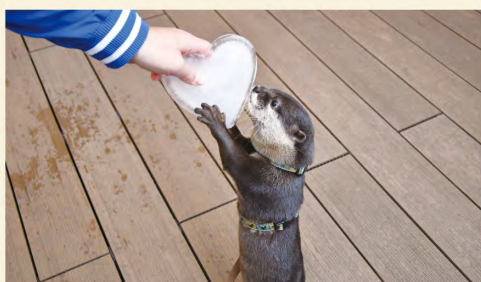

ショコラテ(7種×各1個入)…1,850円

ベルギー産クーベルチュールチョコレートとルビシアオリジナルのお茶がコラボしたショコラ。
ルビシア【アルパ1F】

サンシャイン水族館

[ワールドインポートマートビル 屋上]

サンシャイン水族館のバレンタイン 2.1 SAT-14 FRI

バレンタイン限定!とってもキュートな生き物たちのパフォーマンスは必見!

カワウ・グリーティングタイム〜バレンタインver.〜

●14時45分〜(約10分)

スタッフがコツメカワウにハートの氷をプレゼント♡
コツメカワウの生態や暮らしの解説もお楽しみに。

水中パフォーマンスタイム〜お魚たちへプレゼント〜

●10時30分〜/13時〜/16時〜(各回約10分)

大水槽「サンシャインラグーン」で、ダイバーと魚たちの見事な共演。
ハート形のエサのプレゼントに魚たちも大喜び!?

アシカ・マジカル☆パフォーマンスタイム〜バレンタインver.〜

●11時〜/12時30分〜/14時〜/15時30分〜(各回約10分)