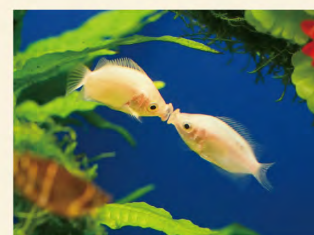

スタッフがコツメカワウにハートの氷をプレゼント♡
コツメカワウの生態や暮らしの解説もお楽しみに。

水中パフォーマンスタイム〜お魚たちへプレゼント〜

●10時30分〜/13時〜/16時〜(各回約10分)

大水槽「サンシャインラグーン」で、ダイバーと魚たちの見事な共演。
ハート形のエサのプレゼントに魚たちも大喜び!?

アシカ・マジカル☆パフォーマンスタイム〜バレンタインver.〜

●11時〜/12時30分〜/14時〜/15時30分〜(各回約10分)

ココロ弾む音楽にのせて、アシカがマジックショーのお手伝い。

バレンタイン水槽

まるでキスしているかのような行動をする魚「キッシンググラミー」をハートのオブジェが入った水槽で展示。

♡ **ショップ アクアポケット**

いきもの好きのあの人にいかが?

2020年サンシャイン水族館
オリジナルチロルチョコ
…450円

※なくなり次第終了

営業時間 10時〜18時