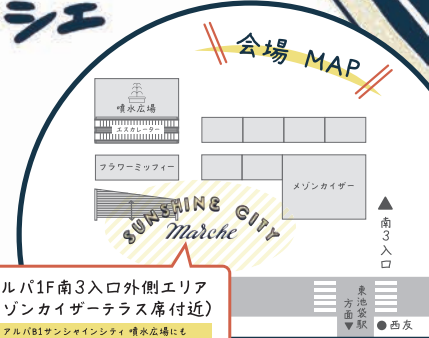

アルパ1F南3入口外側エリア
(メゾンカイザーテラス席付近)
アルパ81サンシャインシティ噴水広場にも
POP UP SHOPが空場!

※記載内容が変更になる場合もございます。予めご了承ください。※画像はすべてイメージです。

●池袋駅から徒歩約8分 東池袋駅(東京メトロ有楽町線)から徒歩約3分 ●総合案内 ☎03(3989)3331

サンシャインシティ

検索

なんか面白いこと、ある。

Sunshine City